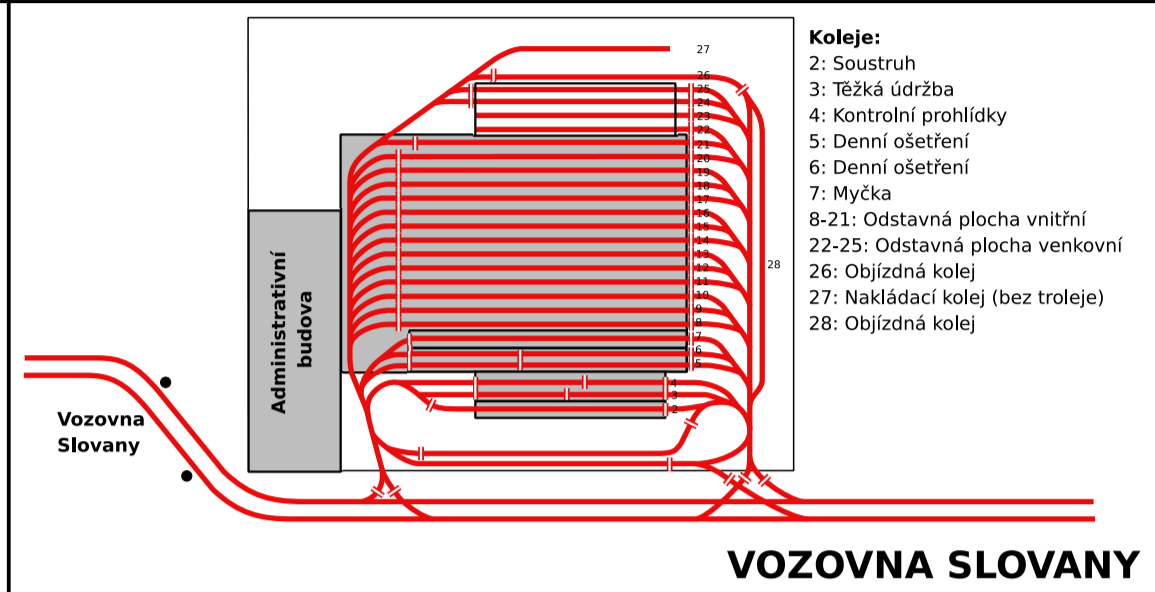

Schéma sítě elektrických drah v Plzni

Platnost od: 01. 01. 2024

Neoficiální schéma sítě, vytvořené ve spolupráci s autory stránek www.plzensketrolejbusy.cz a www.plzensketramvaje.cz

© Vojtěch Cěkota

VOZOVNA KARLOV