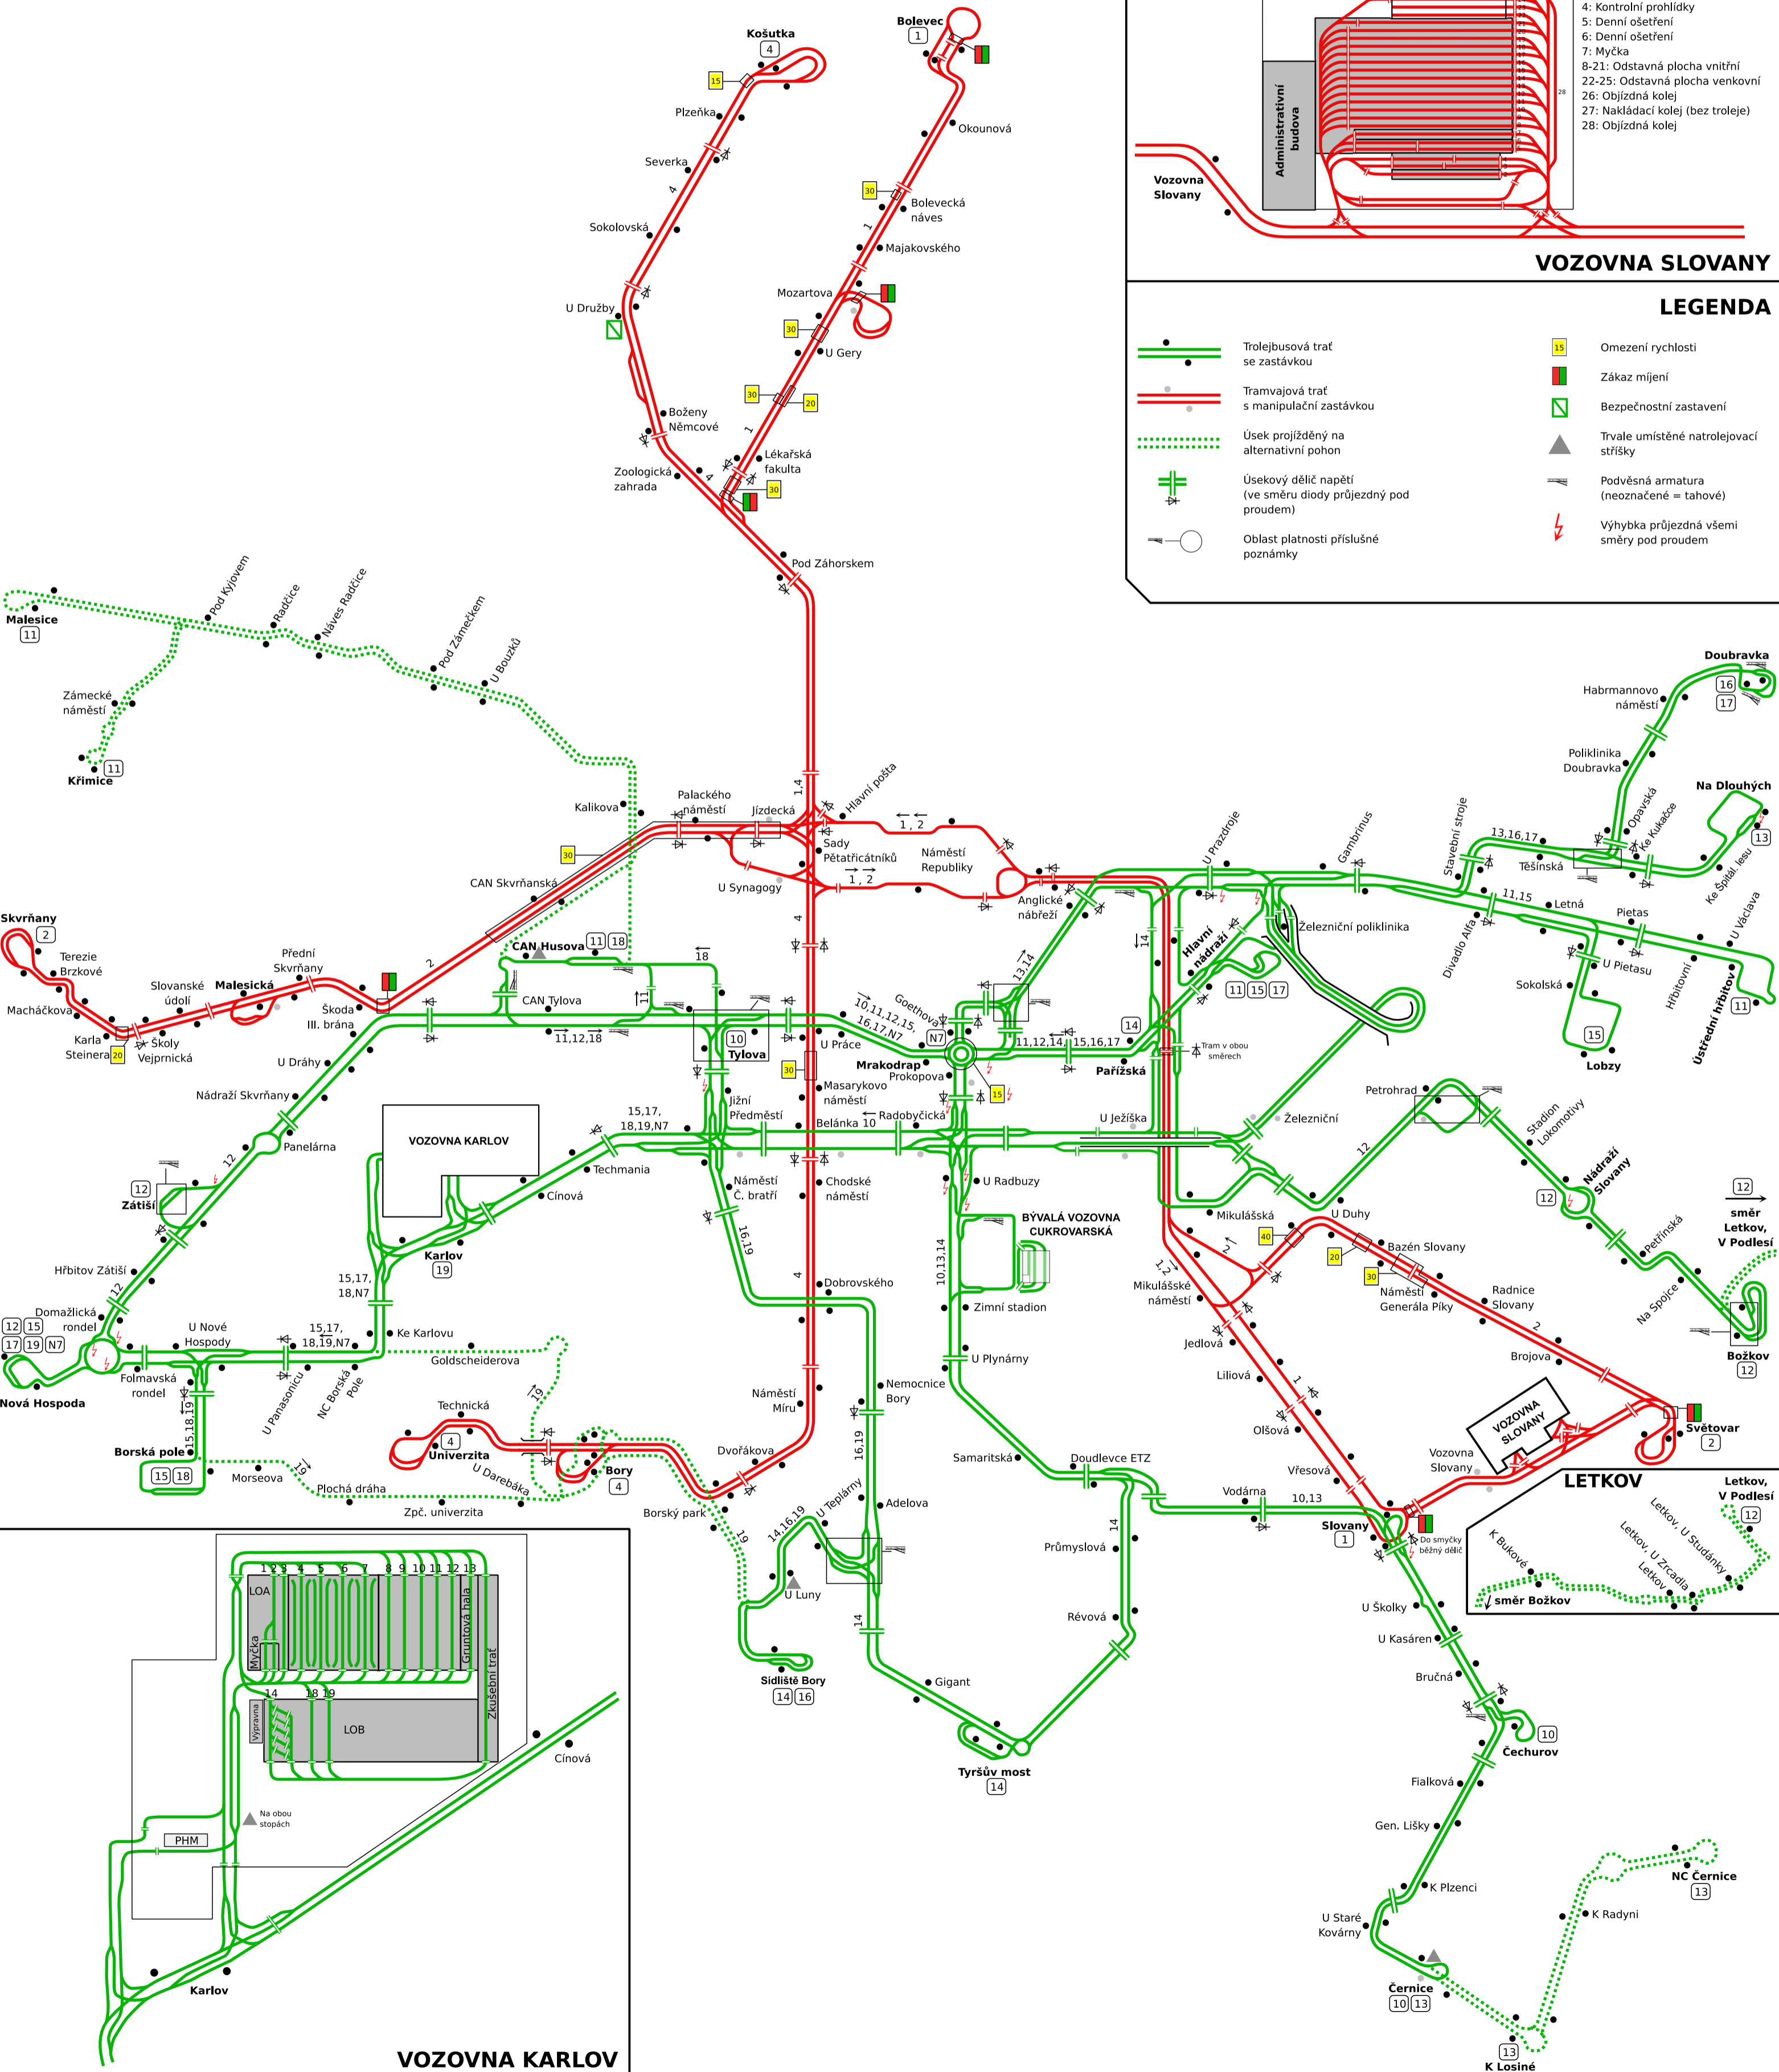

Schéma sítě elektrických drah v Plzni

Platnost od: 01. 01. 2024

Neoficiální schéma sítě, vytvořené ve spolupráci s autory stránek www.plzensketrolejbusy.cz a www.plzensketramvaje.cz

© Vojtěch Cěkota

VOZOVNA KARLOV