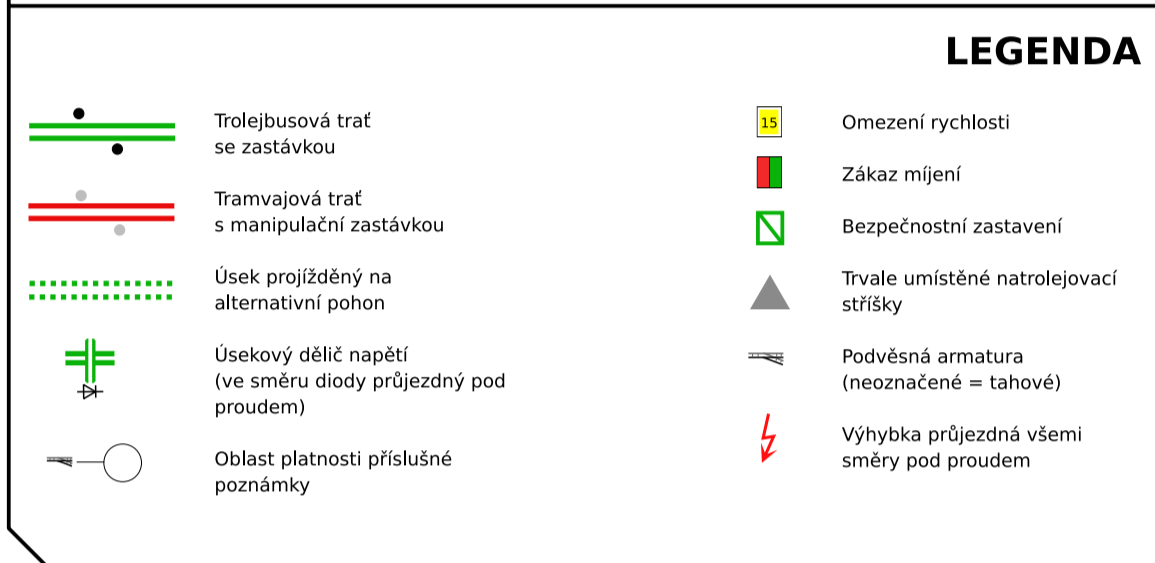

Schéma sítě elektrických drah v Plzni

Platnost od: 01. 01. 2024

Neoficiální schéma sítě, vytvořené ve spolupráci s autory stránek www.plzensketrolejbusy.cz a www.plzensketramvaje.cz

© Vojtěch Cěkota

VOZOVNA KARLOV